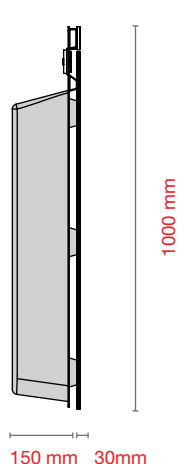

Praca wyłącznie z zasilaniem elektrycznym / Moc

Model	H mm	L mm	Szklana powierzchnia grzewcza W	Termowentylator W
Instalacja w ścianie	1000	450	225	1000
Instalacja naścienna	1000	450	225	1000

Ograniczenia temperatury

- Elektryczny termowentylator z ograniczeniem temperatury do 75°C
- Szklana powierzchnia grzewcza na podczerwień z ograniczeniem temperatury do 65°C

Wymagania systemowe dla obsługi za pomocą aplikacji

- iOS wersja od 9.0
- Android wersja od 4.3 i 5.x
- Bluetooth od BLE = Bluetooth 4.0 low energy

Instalacja w ścianie

Widok z przodu

Szklana powierzchnia grzewcza na podczerwień

450 mm

Widok z boku

Obudowa
montażowa

Widok z przodu

Konsola montażowa

550 mm

Widok z przodu

Zawiasy drzwiowe
z lewej strony

Widok z przodu

Zawiasy drzwiowe
z prawej strony