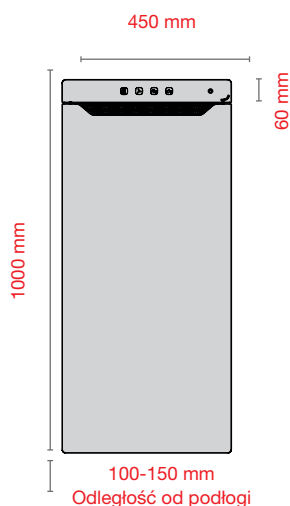

Instalacja naścienna