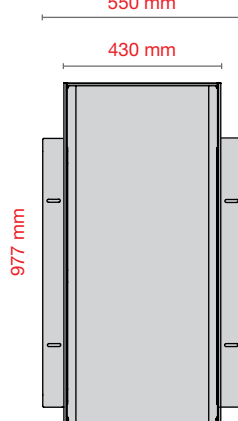

Praca wyłącznie z zasilaniem elektrycznym / Moc

Model	H mm	L mm	Szklana powierzchnia grzewcza W	Termowentylator W
Instalacja w ścianie	1000	450	225	1000
Instalacja naścienna	1000	450	225	1000

Ograniczenia temperatury

- Elektryczny termowentylator z ograniczeniem temperatury do 75°C
- Szklana powierzchnia grzewcza na podczerwień z ograniczeniem temperatury do 65°C

Wymagania systemowe dla obsługi za pomocą aplikacji

- iOS wersja od 9.0
- Android wersja od 4.3 i 5.x
- Bluetooth od BLE = Bluetooth 4.0 low energy

Instalacja w ścianie

Widok z przodu

Szklana powierzchnia grzewcza na podczerwień

450 mm

Widok z boku

Obudowa
montażowa

Widok z przodu

Konsola montażowa

550 mm

Widok z przodu

Zawiasy drzwiowe
z lewej strony

Widok z przodu

Zawiasy drzwiowe
z prawej strony