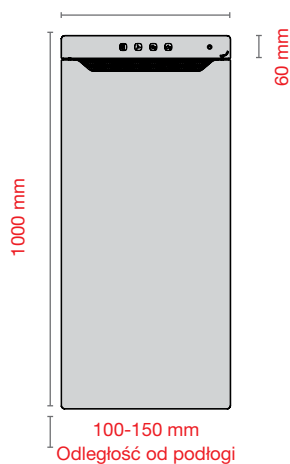

Praca wyłącznie z zasilaniem elektrycznym / Moc

Model	H mm	L mm	Szklana powierzchnia grzewcza W	Termowentylator W
Instalacja w ścianie	1000	450	225	1000
Instalacja naścienna	1000	450	225	1000

Ograniczenia temperatury

- Elektryczny termowentylator z ograniczeniem temperatury do 75°C
- Szklana powierzchnia grzewcza na podczerwień z ograniczeniem temperatury do 65°C

Wymagania systemowe dla obsługi za pomocą aplikacji

- iOS wersja od 9.0
- Android wersja od 4.3 i 5.x
- Bluetooth od BLE = Bluetooth 4.0 low energy

Instalacja w ścianie

Widok z przodu

Szklana powierzchnia grzewcza na podczerwień

450 mm

Widok z boku

Obudowa
montażowa

Widok z przodu

Konsola montażowa

550 mm

Widok z przodu

Zawiasy drzwiowe
z lewej strony

Widok z przodu

Zawiasy drzwiowe
z prawej strony