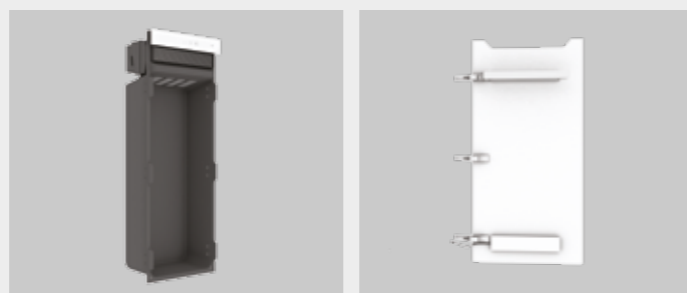

Die geringe Einbautiefe von nur 150 mm erlaubt eine problemlose Integration in die Vorwand, Trockenbau- und Massivwände. Neben der wandintegrierten Bauform steht auch eine Design-Abdeckung für die Aufputzinstallation zur Verfügung. Alles was zum Betrieb benötigt wird, ist ein vom Elektriker bereitgestellter 230 Volt Stromanschluss.

Installation mit Vorwandsystem

Installation mit Ständerwerk

Installation in Massivbau

Aufputzinstallation – möbelintegriert oder mit Design-Abdeckung

Ultimativ einfach: Sichere Montage in zwei Phasen

Auch die Installation von Zehnder Zenia gestaltet sich denkbar einfach. Durch die zweistufige Montage reduziert sich das Risiko von Beschädigungen auf der Baustelle auf ein Minimum. Das Gerät selbst wird erst eingebaut, wenn alle Trockenbau-, Nassputz-, Fliesen- und Malerarbeiten abgeschlossen sind.

Rohbauphase

- Während der Rohbauphase wird zunächst der Montagerahmen eingebaut und der Stromanschluss gelegt.

Innenausbau

- Nach Abschluss aller Fliesen- und Malerarbeiten kann der Montagerahmen nachjustiert werden – so ist ein vollständig flächenbündiger Wandabschluss gewährleistet.
- Anschliessend wird das Einbaugehäuse in den Montagerahmen eingesetzt und per WINSTA MIDI-Steckverbindung an den Stromanschluss angeschlossen.
- Zuletzt wird die Infrarot-Glasheizfläche montiert.