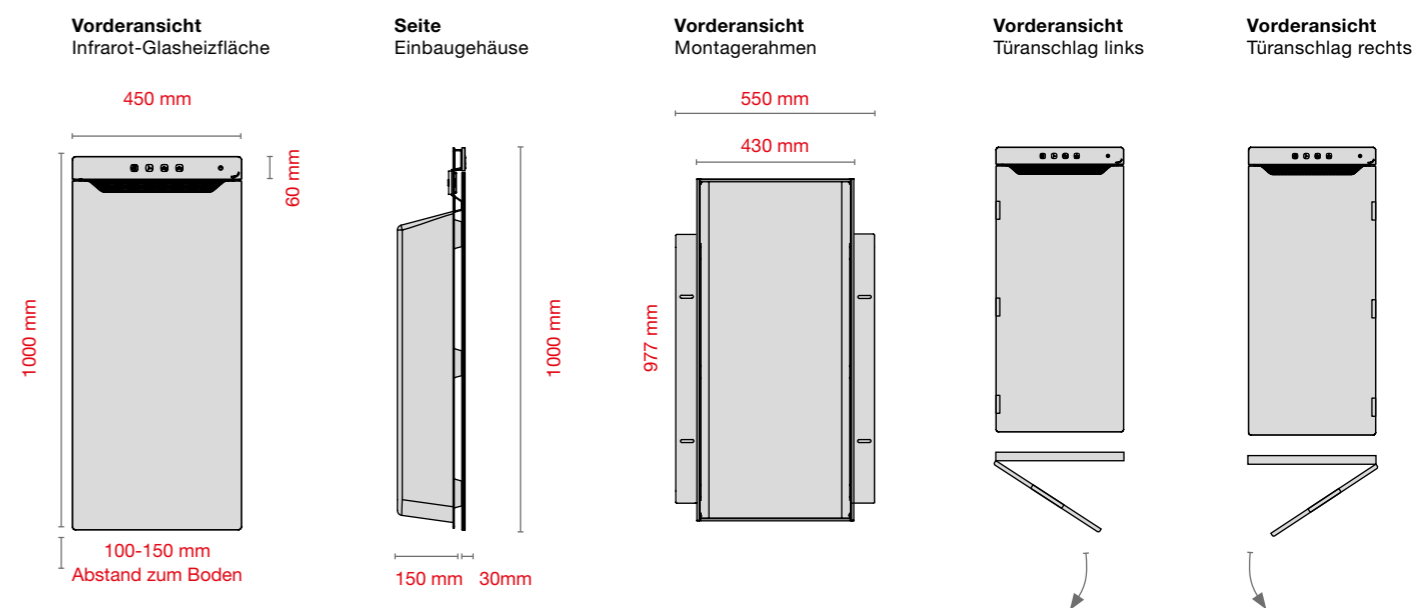

Rohbauphase

- Während der Rohbauphase wird zunächst der Montagerahmen eingebaut und der Stromanschluss gelegt.

Innenausbau

- Nach Abschluss aller Fliesen- und Malerarbeiten kann der Montagerahmen nachjustiert werden – so ist ein vollständig flächenbündiger Wandabschluss gewährleistet.
- Anschliessend wird das Einbaugehäuse in den Montagerahmen eingesetzt und per WINSTA MIDI-Steckverbindung an den Stromanschluss angeschlossen.
- Zuletzt wird die Infrarot-Glasheizfläche montiert.

Betrieb rein elektrisch / Leistung

Modell	H mm	L mm	Glasfront Watt	Heizlüfter Watt
Vorwand-Installation	1000	450	225	1000
Aufputz-Installation	1000	450	225	1000

Temperaturbegrenzungen

- Elektrischer Heizlüfter mit Temperatur-Begrenzung auf 75 °C
- Infrarot-Glasheizfläche mit Temperatur-Begrenzung auf 65 °C

Systemanforderungen für Bedienung über App

- iOS Version ab 9.0
- Android Version ab 4.3 und 5.x
- Bluetooth ab BLE = Bluetooth 4.0 low energy

Vorwandinstallation

Aufputzinstallation

Farbvarianten Glasfront