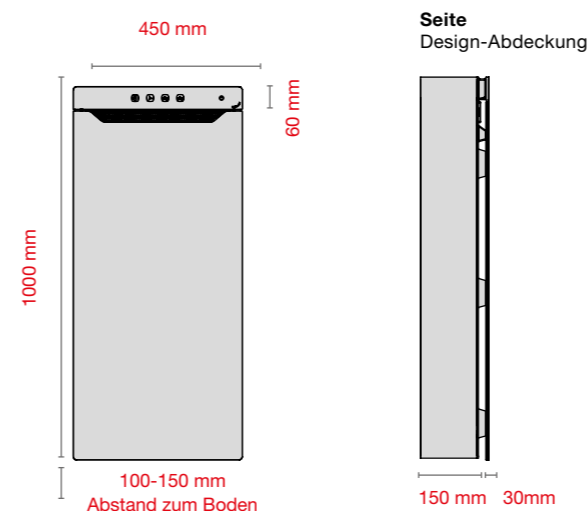

Aufputzinstallation